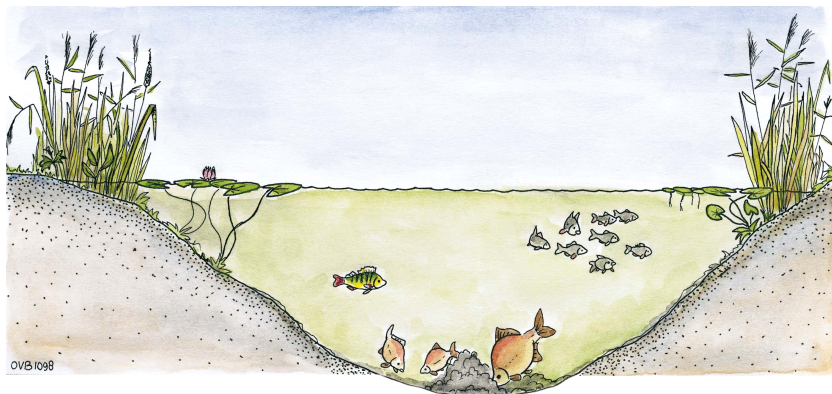

Milieu overig:

Doorzicht:	40 – 60 cm
Bodemsoort:	Zand
Bagger:	0 - 10 cm
Vismigratie mogelijk:	Ja

Meest gevangen vissoorten:

blankvoorn

brasem

zeelt

Viswatertype: Blankvoorn-brasem viswatertype

Sportvisserij

recreatievisser

jeugd

Meest gewaardeerd door de sportvisser viswater in de bebouwde kom
 belangrijk jeugdviswater
 veel verschillende vissoorten

Belangrijkste knelpunten sportvisserij:
 water slecht bevisbaar door oeverbegroeiing
 aalscholvervraat
 niet geschikt voor minder valide visser