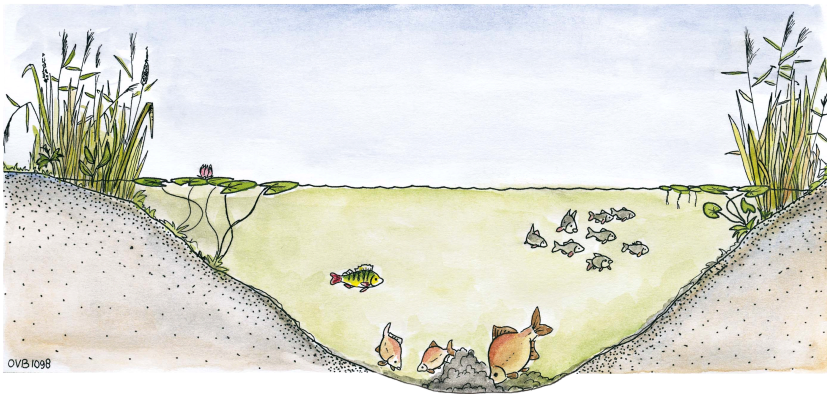

Milieu overig:

Doorzicht:	40 – 60 cm
Bodemsoort:	Zand
Bagger:	0 - 10 cm
Vismigratie mogelijk:	Ja

Meest gevangen vissoorten:

blankvoorn

brasem

zeelt

Viswatertype: Blankvoorn-brasem viswatertype

Sportvisserij

recreatievisser

jeugd

Meest gewaardeerd door de sportvisser viswater in de bebouwde kom
 belangrijk jeugdviswater
 veel verschillende vissoorten

Belangrijkste knelpunten sportvisserij:
 water slecht bevisbaar door oeverbegroeiing
 aalscholvervraat
 niet geschikt voor minder valide visser